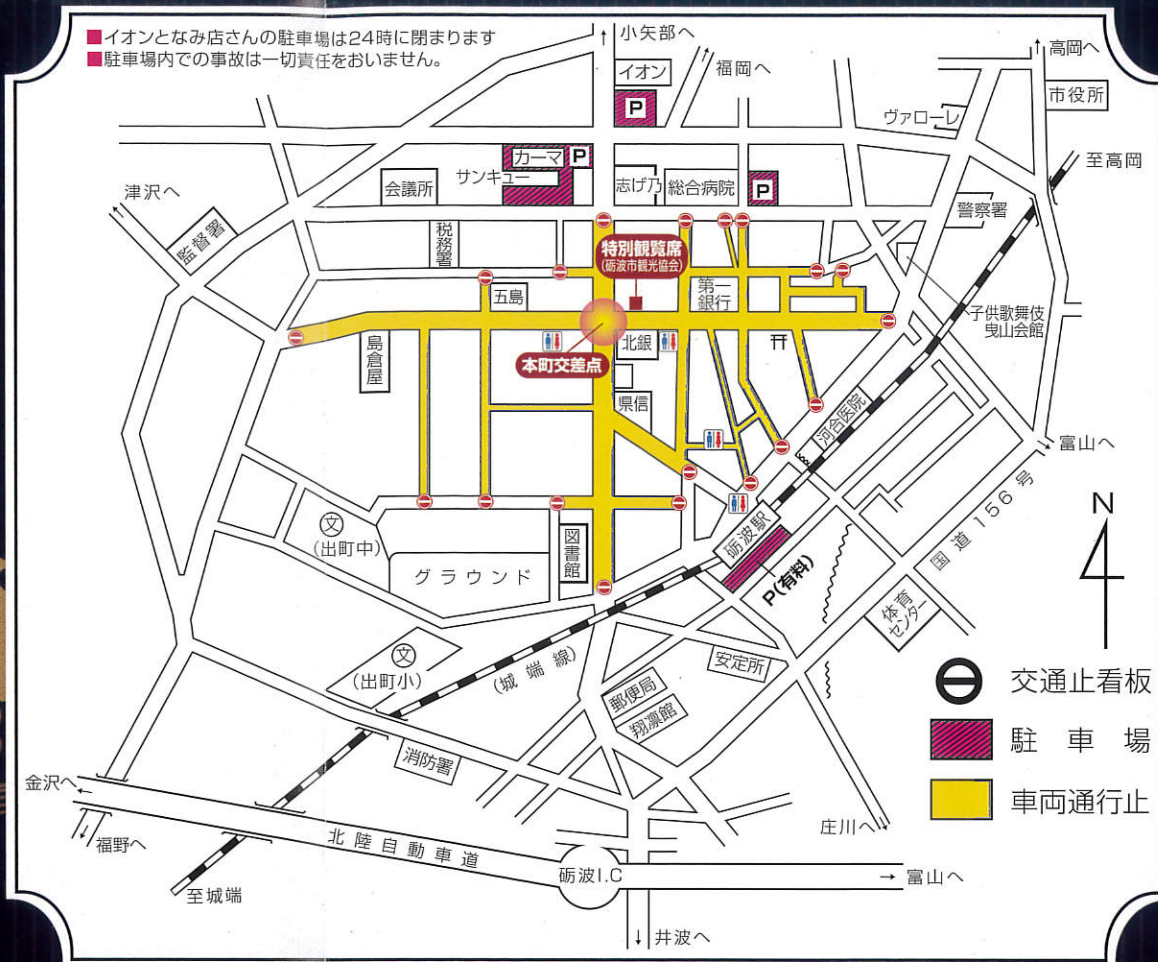

上町

南町

新富町

山王町

【練り回しのみ参加】

江

広上町

西町

日町

新新町

東町

木舟町

● 交通規制略図 ●

規制時間

6月8日(金) 19:00~24:00

6月9日(土) 19:00~24:00

砺波警察署

お願い

- 現場警察官の指示及び案内標識に従って下さい。
- 歩行者は歩道のある所では必ず歩道を通って下さい。
- 混雑しますので運転者は歩行者に注意して運転して下さい。
- 駐車場以外の駐車は禁止です。
- ドローンの使用は、ご遠慮下さい。
- ゴミはお持ち帰り下さい。

叫び魂

熱き想いが